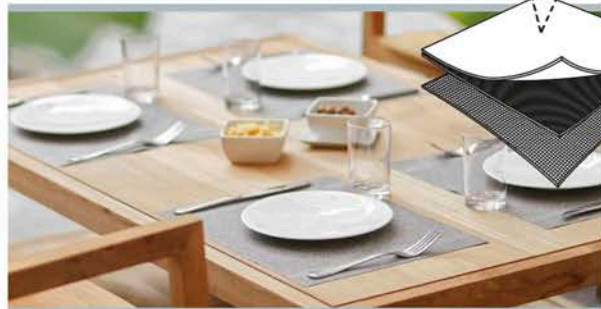

TISUSECO MANTEL 30 x 40 CM

02060605
Blanco

✂ 30 x 40 cm
📦 C/300 Unds.

02060608
Burdeos

✂ 30 x 40 cm
📦 C/300 Unds.

02060607
Negro

✂ 30 x 40 cm
📦 C/300 Unds.

02060211
Marrón+Hilo Negro

✂ 30 x 40 cm
📦 C/400 Unds.

📌 Los manteles individuales se adaptan a todas las mesas y a la cantidad de comensales presentes.

02060211

MANTEL COATDRAP 50 x 30 CM

02091000
Coatdrap Negro
✂ 50 x 30 cm
📦 R/12 Unds.
📦 C/12 Unds.

02091001
Coatdrap Marrón
✂ 50 x 30 cm
📦 R/12 Unds.
📦 C/12 Unds.

📌 Coatdrap combina la calidad y elegancia del textil con la practicidad de la mantelería plastificada. Están fabricados con algodón reciclado.

ANTI-MANCHAS

Coatdrap está recubierto por una capa anti-manchas que facilita su limpieza. Gracias a su impermeabilidad, no hay producto que lo manche. Sin lavandería: así de fácil, así de rentable. Usar, usar, usar, usar...y tirar.

ANTI-DESLIZANTE

¡Coated por arriba y por abajo! El reverso del individual está recubierto por una capa anti-deslizante que lo fija a la mesa. Más estable y más funcional. Se puede limpiar con una sola mano y además es ideal para terrazas, porque no se vuela.