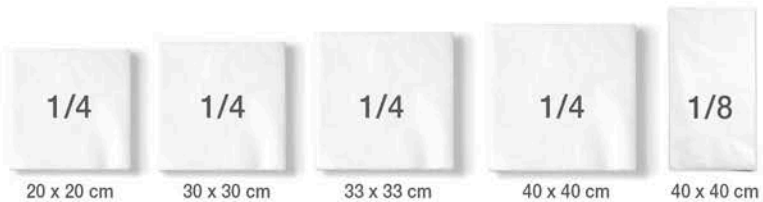

SERVILLETAS PAPEL BLANCAS

CÓDIGO	ARTÍCULO	MEDIDAS	UNDS/CAJA
02031006	SERVILETA 1-30 BLANCA CELEA C/60x100 UNDS	30 x 30 cm	1
02031010	SERVILETA 2-30 BLANCA CELEA 9843 C/48x100 UNDS	30 x 30 cm	1
02031030	SERVILETA 2-40 BLANCA CELEA C/24x100 UNDS	40 x 40 cm	1
02031035	SERVILETA 2-40 1/8 BLANCA CELEA C/24x100 UNDS	40 x 40 cm	1
02031040	SERVILETA 2-20 BLANCA CELEA C/6000 UNDS	20 x 20 cm	1
02030015	SERVILETA 1-33 1C BL C/48x95 UNDS	33 x 33 cm	1

BOLSAS PARA CUBIERTOS

Bolsas de papel con servilleta 38 x 38 cm, 2 capas.

Sencillo y fácil de manejar, únicamente hay que introducir los cubiertos en su interior y todo queda con una perfecta presentación. Lo que se traduce en ahorro de tiempo en la preparación y decoración de las mesa, y también de fácil utilización para el comensal.