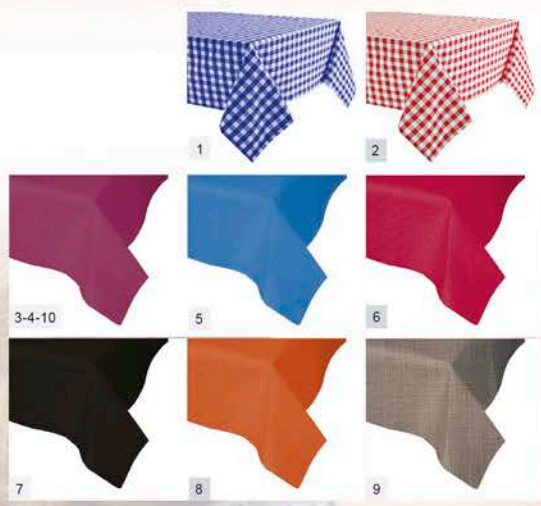

CÓDIGO	ARTÍCULO	MEDIDAS	UNDS/CAJA
1 02010030	MANTEL 100x100 48G CUADROS AZUL GC C/300 u.	100 x 100 cm	1
2 02010035	MANTEL 100x100 48G CUADROS ROJO GC C/300 u.	100 x 100 cm	1
3 02010055	MANTEL 100x100 48G BURDEOS GC C/300 unds	100 x 100 cm	1
4 02010064	MANTEL 100x100 40G BURDEOS MP C/400 unds	100 x 100 cm	1
5 02010060	MANTEL 100x100 40G AZUL MP C/400 unds	100 x 100 cm	1
6 02010061	MANTEL 100x100 40G ROJO MP C/400 unds	100 x 100 cm	1
7 02010066	MANTEL 100x100 40G NEGRO MP C/400 unds	100 x 100 cm	1
8 02010067	MANTEL 100x100 40G NARANJA MP C/400 unds	100 x 100 cm	1
9 02010611	MANTEL 100x100 BLANCO+HILO MARRON C/400 unds	100 x 100 cm	1
10 02010095	MANTEL 120x120 40G BURDEOS MP C/300 unds	120 x 120 cm	1