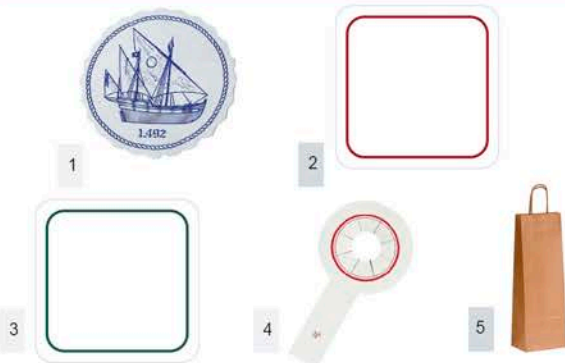

POSAVASOS

CÓDIGO	ARTÍCULO	UNDS/CAJA
1 26070001	POSAVASOS STANDAR RED. BARCOS P/500 UNDS	15
2 26070003	POSAVASOS STANDAR CUAD. ORLA BU P/500 UNDS	15
3 26070004	POSAVASOS STANDAR CUAD. ORLA VE P/500 UNDS	15

CÓDIGO	ARTÍCULO	UNDS/CAJA
4 26070002	COLLARIN BOTELLA BLANCO P-100 UNDS	10
5 03200403	BOLSA PAPEL KRAF ASAS 1 BOTELLA P-10 UNDS	1