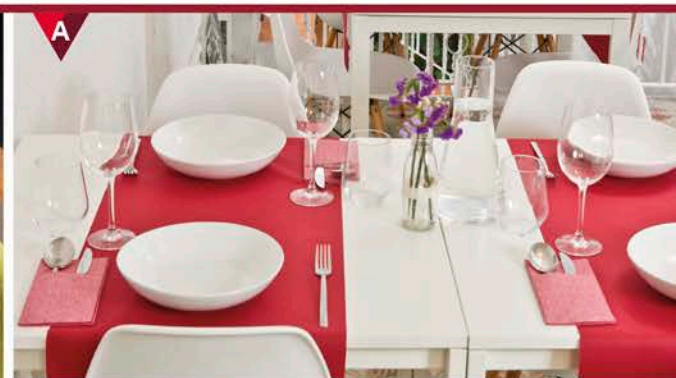

COMPOSICIÓN MESA:

A Mantel Tisuseco Duet Color Liso Burdeos 02060321 +
Servilleta Tisuseco Kanguro Filum Berenjena 02061218

B Mantel Tisuseco Duet Color Liso Gris 02060329 +
Servilleta Tisuseco Filum Berenjena 02061041